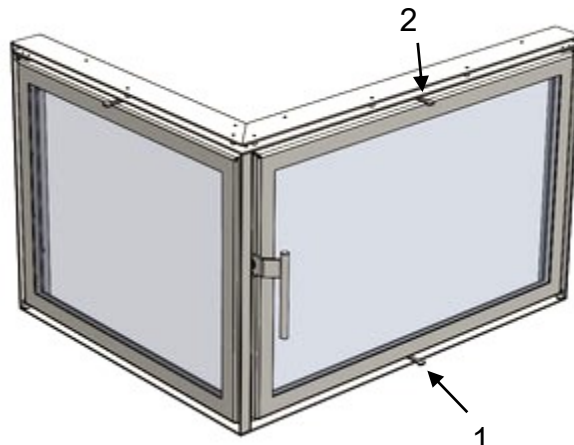

FÜR JEDES CHEMINÉE DIE MASSGENAUE SANIERUNGSLÖSUNG – AUCH ZWEIFLÜGELIGE ODER HALBRUNDE TÜREN