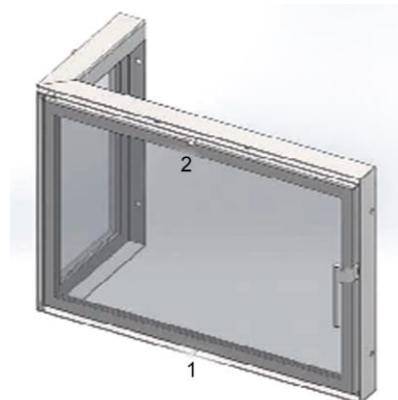

AUFWERTUNG MIT GLASFRONT

Ist im Cheminée bereits ein Wärmetauscher eingebaut, kann der Wirkungsgrad mit einer massgefertigten Glasfront weiter gesteigert werden.

Eine schlanke, aber stabile Stahlkonstruktion wird in die Feueröffnung eingebaut. Daran werden die Türen sicher befestigt.

Die Sekundärluft lässt sich durch einen Schieber regulieren. Diese Luft strömt über die Kermaikglasscheibe und vermindert das Beschlagen.

Der Abbrand des Feuers lässt sich durch den Verbrennungsluftschieber regulieren

1 Verbrennungsluftschieber

2 Sekundärluftschieber